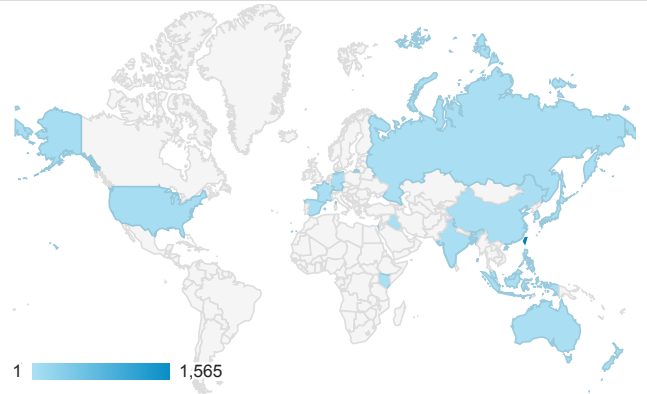

報表01_訪客

2016年8月1日 - 2016年8月7日

所有使用者
100.00% 個工作階段

平均造訪停留時間和單次造訪頁數

跳出率和平均造訪停留時間

造訪和不重複訪客

造訪和新造訪

造訪地圖

造訪 (依瀏覽器分組)

造訪和新造訪率 (依行動裝置資訊分組)