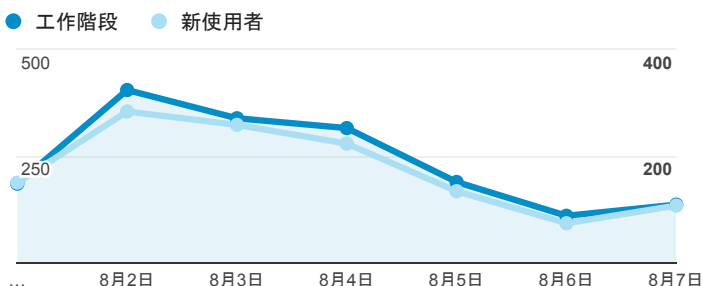

報表01_訪客

2016年8月1日 - 2016年8月7日

所有使用者
100.00% 個工作階段

平均造訪停留時間和單次造訪頁數

跳出率和平均造訪停留時間

造訪和不重複訪客

造訪和新造訪

造訪地圖

造訪 (依瀏覽器分組)

造訪和新造訪率 (依行動裝置資訊分組)