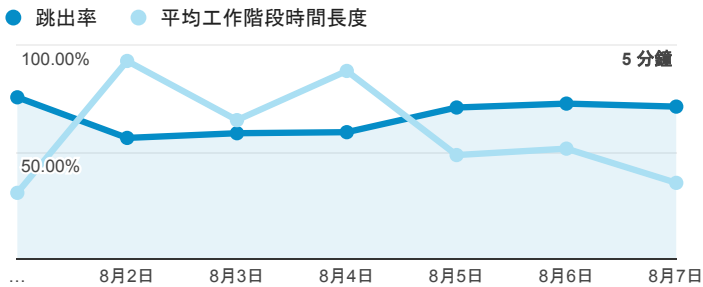

# 報表01\_訪客

2016年8月1日 - 2016年8月7日

所有使用者  
100.00% 個工作階段

## 平均造訪停留時間和單次造訪頁數

## 跳出率和平均造訪停留時間