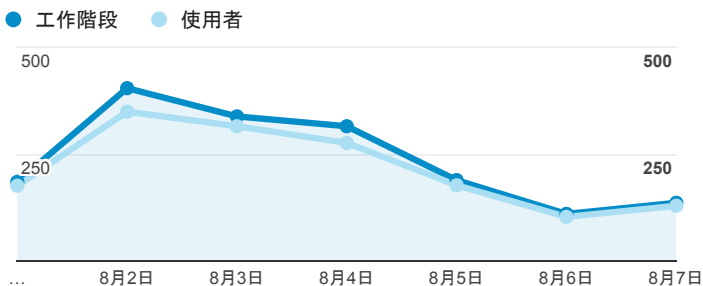

報表01_訪客

2016年8月1日 - 2016年8月7日

所有使用者
100.00% 個工作階段

平均造訪停留時間和單次造訪頁數

跳出率和平均造訪停留時間

造訪和不重複訪客

造訪和新造訪

造訪地圖

造訪 (依瀏覽器分組)

造訪和新造訪率 (依行動裝置資訊分組)