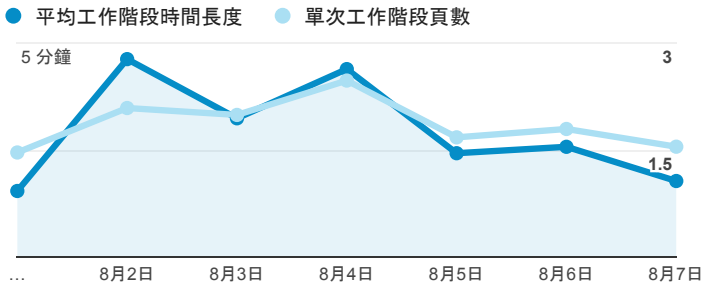

# 報表01\_訪客

2016年8月1日 - 2016年8月7日

所有使用者  
100.00% 個工作階段

## 平均造訪停留時間和單次造訪頁數

## 跳出率和平均造訪停留時間